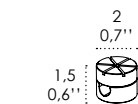

Rosone per sospensione 1-12 luci
Canopy for hanging lamp 1-12 lights

ZA-LGR0411 grigio / grey
ZA-LGR0401 bianco / white

Supporto singolo per decentramento cavo.
Single support for cable decentralisation.

ZA-LGR0100 grigio / grey
ZA-LGR0200 bianco / white
ZA-LGR0300 ottone brunito spazzolato
brushed burnished brass

1.5 (0.6 inches)