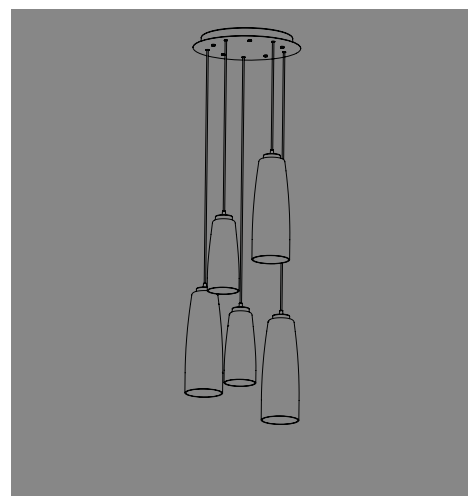

Dimensions \varnothing 23 - h max 300 cm / \varnothing 9 - h max 118,1 in

ILLUMINOTECHNICAL SPECIFICATIONS

Source E26
Total Watt 75 W

ELECTRICAL SPECIFICATIONS

Voltage 120V
Frequency 50 - 60 HZ

PENDANT SYSTEM CANOPIES

34
13,4" 
4,6
1,8"

Rosone per sospensione 3 luci
Canopy for hanging lamp 3 lights

ZA-LGR0063 grigio / grey
ZA-LGR0073 bianco / white

Luci disposte sullo stesso livello
Lights on the same level:
Ø max 25 cm - 9,8 in

40
15,7" 

Disponibile su richiesta con finitura calamina / Available on request with calamine finish

34
13,4" 
4,6
1,8"

Rosone per sospensione 5 luci
Canopy for hanging lamp 5 lights

ZA-LGR0065 grigio / grey
ZA-LGR0075 bianco / white

Luci disposte sullo stesso livello
Lights on the same level:
Ø max 17 cm - 6,7 in

40
15,7" 

Disponibile su richiesta con finitura calamina / Available on request with calamine finish

Rosone per sospensioni multiple (supporti di decentramento inclusi) Canopy for hanging multiple lamps (decentralisation supports included)