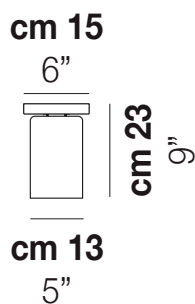

## TUBES PL 20

### LIGHT SOURCES

1x60W 120V/60HZ E26

VOLUME Mc 0,05  
GROSS WEIGHT Kg 5  
NET WEIGHT Kg 2,5

[download](#)