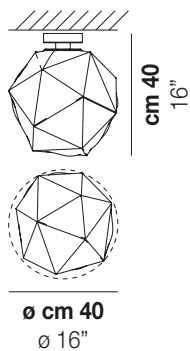

## SEMAI PL M

### LIGHT SOURCES

1x60 W 120V/60HZ E26

VOLUME Mc 0,17  
GROSS WEIGHT Kg 8,5  
NET WEIGHT Kg 6

download