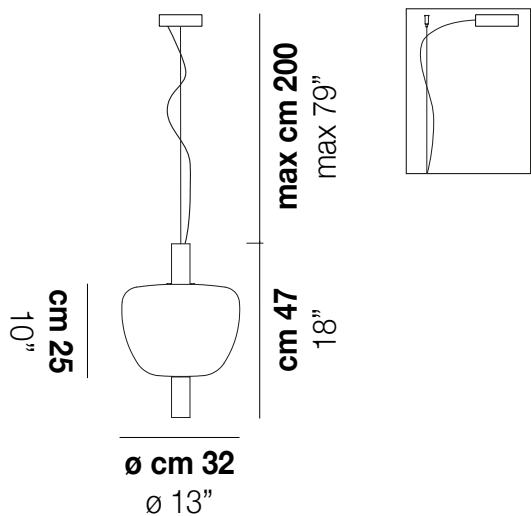

## RIFLESSO SP 3

### TECHNICAL DATA:

VOLUME	Mc 0,11
GROSS WEIGHT	Kg 10
NET WEIGHT	Kg 7

download