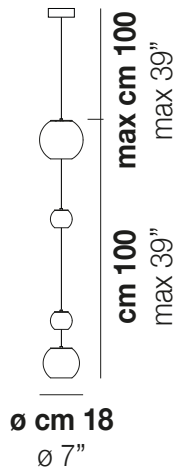

OTO SP PEA C

TECHNICAL DATA:

CERTIFICATIONS:

LIGHT SOURCES

1x60 W 120V/60HZ G9

VOLUME Mc 0
GROSS WEIGHT Kg 5
NET WEIGHT Kg 3

[download](#)

SHADE FINISHING

AMRI BCRI CRRI FURI

FRAME FINISHING

NI

OTHER VERSION AVAILABLE

Click on the version to go to the web version of the product

<p>max cm 200 max 79"</p> <p>cm 10 4"</p> <p>ø cm 12 ø 5"</p> <p>OTO SP 12</p>	<p>max cm 200 max 79"</p> <p>cm 12 5"</p> <p>ø cm 15 ø 6"</p> <p>OTO SP 15</p>	<p>max cm 200 max 79"</p> <p>cm 16 6"</p> <p>ø cm 18 ø 7"</p> <p>OTO SP 18</p>	<p>max cm 270 max 106"</p> <p>cm 30 12"</p> <p>ø cm 140 ø 55"</p> <p>OTO SP CHA</p>	<p>max cm 120 max 47"</p> <p>cm 80 31"</p> <p>cm 80 x 80 31" x 31"</p> <p>OTO SP CUB</p>	<p>max cm 160 max 59"</p> <p>cm 50 19"</p> <p>cm 169 x 76 66" x 30"</p> <p>OTO SP FC</p>	<p>max cm 140 max 55"</p> <p>cm 60 23"</p> <p>cm 120 x 18 ø 47" x 7"</p> <p>OTO SP LIN</p>
<p>max cm 190 max 59"</p> <p>cm 50 19"</p> <p>ø cm 18 ø 7"</p> <p>OTO SP PEA A</p>	<p>max cm 130 max 51"</p> <p>cm 70 27"</p> <p>ø cm 18 ø 7"</p> <p>OTO SP PEA B</p>	<p>max cm 130 max 51"</p> <p>cm 70 27"</p> <p>ø cm 15 ø 6"</p> <p>OTO SP PEA D</p>	<p>max cm 80 max 31"</p> <p>cm 120 47"</p> <p>ø cm 55 ø 22"</p> <p>OTO SP R55</p>	<p>max cm 40 max 16"</p> <p>cm 160 63"</p> <p>ø cm 60 ø 24"</p> <p>OTO SP R60</p>	<p>max cm 50 max 19"</p> <p>cm 250 98"</p> <p>ø cm 82 ø 32"</p> <p>OTO SP RC</p>	<p>max cm 100 max 39"</p> <p>cm 100 39"</p> <p>ø cm 100 ø 39"</p> <p>OTO SP SPH</p>
<p>max cm 170 max 67"</p> <p>cm 30 12"</p> <p>cm 108 x 108 42" x 42"</p> <p>OTO SP SUR</p>						