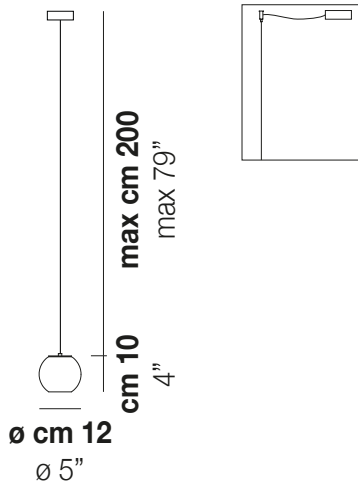

## OTO SP 12

### TECHNICAL DATA:

### LIGHT SOURCES

1x60 W 120V/60HZ G9

VOLUME Mc 0,01  
GROSS WEIGHT Kg 2  
NET WEIGHT Kg 1

[download](#)