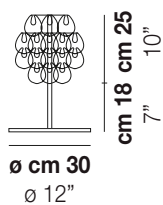

## MINIGIOGALI LT

La versione ridotta di Giogali, che permette di impiegare i ganci in cristallo per installazioni a parete di minori dimensioni, standard o su misura.

## MINIGIOGALI LT

DATI TECNICI:

CERTIFICAZIONI:

SORGENTI LUMINOSE

1x60W 120V/60HZ E26

VOLUME Mc 0,13  
 PESO LORDO Kg 8  
 PESO NETTO Kg 6

download risorse