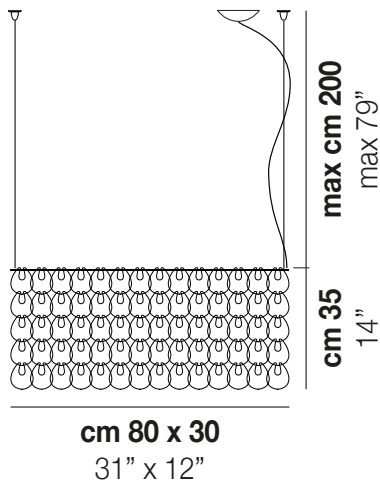

MINIGIOGALI SP RE2

DATI TECNICI:

CERTIFICAZIONI:

SORGENTI LUMINOSE

3x60W 120V/60HZ E26

VOLUME Mc 0,23
PESO LORDO Kg 19
PESO NETTO Kg 12

download risorse

FINITURA DEL DIFFUSORE