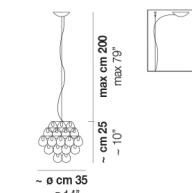

CRTR

NE

FINITURA MONTATURA

BR

CR

ALTRE VERSIONI DISPONIBILI

clicca sul disegno per accedere alla pagina web della relativa product sheet

MGIORG SP 25