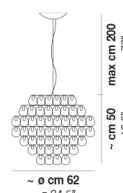

MGIORG SP 65