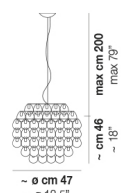

MGIORG SP 50