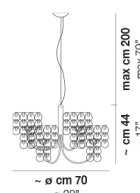

MINIGIOGALI SP RE2

DATI TECNICI:

CERTIFICAZIONI:

SORGENTI LUMINOSE

3x60W 120V/60HZ E26

VOLUME Mc 0,23
PESO LORDO Kg 19
PESO NETTO Kg 12

download risorse

FINITURA DEL DIFFUSORE

MGIORG SP 35

MGIORG SP 50

MGIORG SP 65

MGIORG SP 85

MGIORG SP CHA

MGIORG SP CLA

MGIORG SP CLO

MGIORG SP OV1