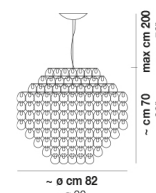

MGIORG SP 85