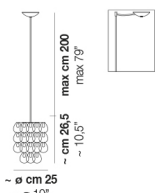

MINIGIOGALI SP RE2

DATI TECNICI:

CERTIFICAZIONI:

SORGENTI LUMINOSE

3x60W 120V/60HZ E26

VOLUME Mc 0,23
PESO LORDO Kg 19
PESO NETTO Kg 12

download risorse

FINITURA DEL DIFFUSORE

CRTR

NE

FINITURA MONTATURA

BR

CR

ALTRE VERSIONI DISPONIBILI

clicca sul disegno per accedere alla pagina web della relativa product sheet

MGIORG SP 25