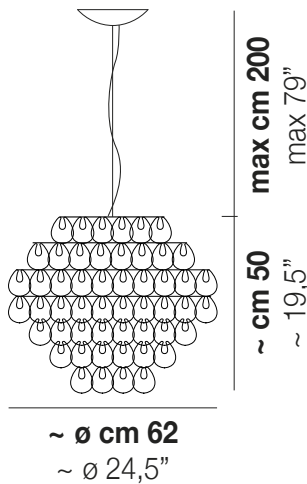

MINIGIOGALI

Design Angelo Mangiarotti

MINIGIOGALI SP 65

La versione ridotta di Giogali, che permette di impiegare i ganci in cristallo per installazioni a parete di minori dimensioni, standard o su misura.

MINIGIOGALI SP 65

DATI TECNICI:

CERTIFICAZIONI:

SORGENTI LUMINOSE

4x60W 120V/60HZ E26

VOLUME Mc 0,45
 PESO LORDO Kg 9
 PESO NETTO Kg 5

download risorse

FINITURA DEL DIFFUSORE