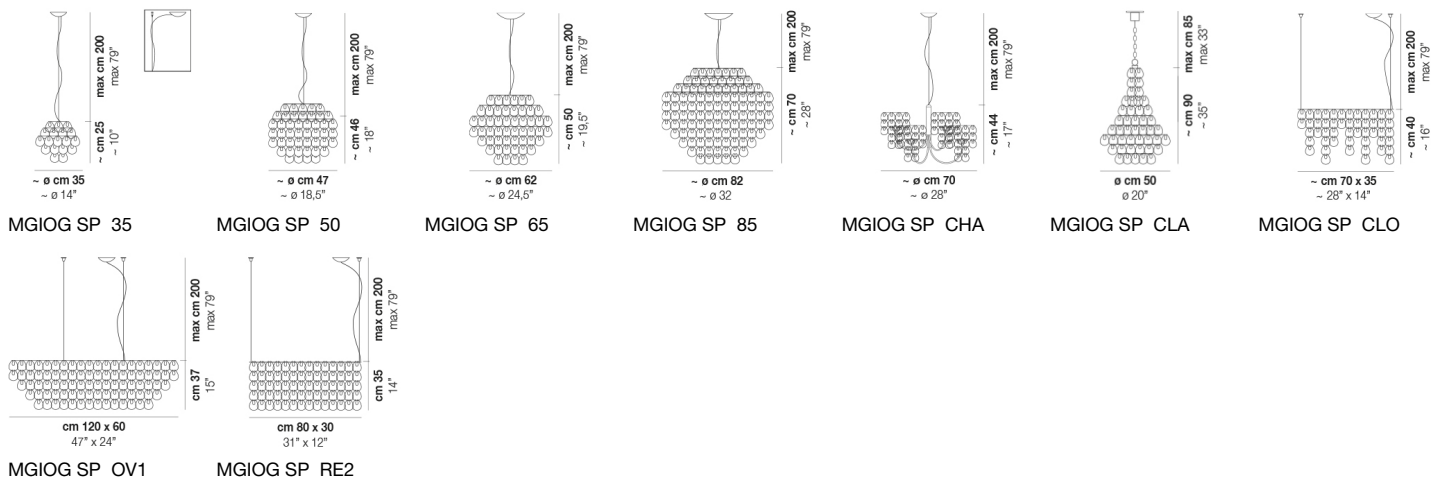

ALTRE VERSIONI DISPONIBILI

clicca sul disegno per accedere alla pagina web della relativa product sheet

MGIORG SP OV1

MGIORG SP RE2