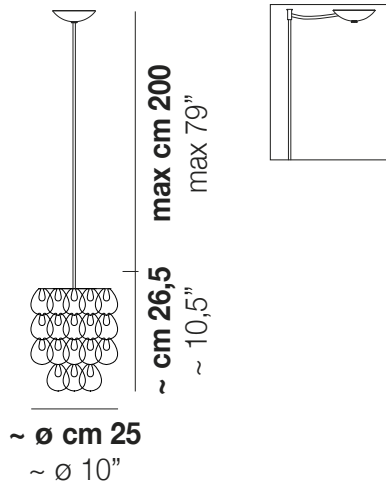

La versione ridotta di Giogali, che permette di impiegare i ganci in cristallo per installazioni a parete di minori dimensioni, standard o su misura.

MINIGIOGALI SP 25

DATI TECNICI:

CERTIFICAZIONI:

SORGENTI LUMINOSE

1x60w 120V/60HZ G9

VOLUME Mc 0,05
 PESO LORDO Kg 4
 PESO NETTO Kg 2,5

download risorse

FINITURA DEL DIFFUSORE

BC

CRAM

CRAG

CRBR