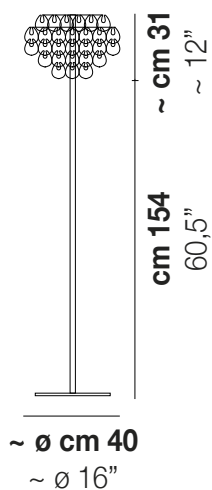

La versione ridotta di Giogali, che permette di impiegare i ganci in cristallo per installazioni a parete di minori dimensioni, standard o su misura.

MINIGIOGALI PT

DATI TECNICI:

CERTIFICAZIONI:

SORGENTI LUMINOSE

3x60W 120V/60HZ E26

VOLUME Mc 0
 PESO LORDO Kg 9
 PESO NETTO Kg 5

download risorse

FINITURA DEL DIFFUSORE

BC

CRAM

CRAG

CRBR