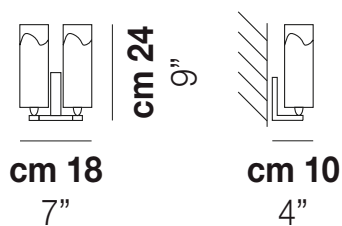

## LIO AP L2 P

### LIGHT SOURCES

2x60W 120V/60HZ G9

VOLUME Mc 0,03  
 GROSS WEIGHT Kg 3  
 NET WEIGHT Kg 2

[download](#)