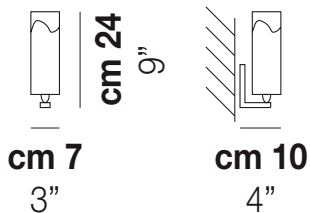

## LIO AP L1 P

### LIGHT SOURCES

1x60W 120V/60HZ G9

VOLUME Mc 0,02  
GROSS WEIGHT Kg 3  
NET WEIGHT Kg 2

[download](#)