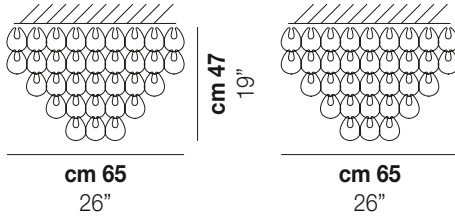

### LIGHT SOURCES

4x60W 120V/60HZ E26

VOLUME Mc 0,43  
GROSS WEIGHT Kg 30  
NET WEIGHT Kg 18

[download](#)