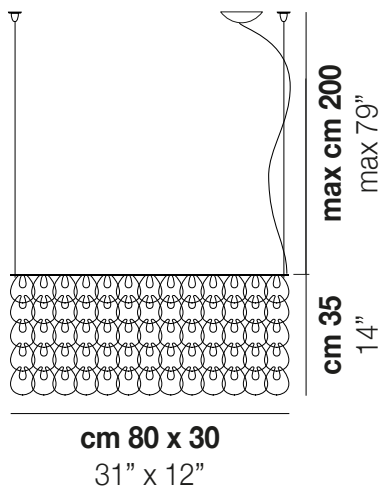

GIOGALI SP RE2