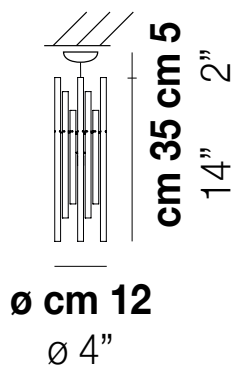

## DIADEMA FA P

### LIGHT SOURCES

1x60w 120V/60HZ G9

VOLUME Mc 0,07  
GROSS WEIGHT Kg 7  
NET WEIGHT Kg 5

[download](#)