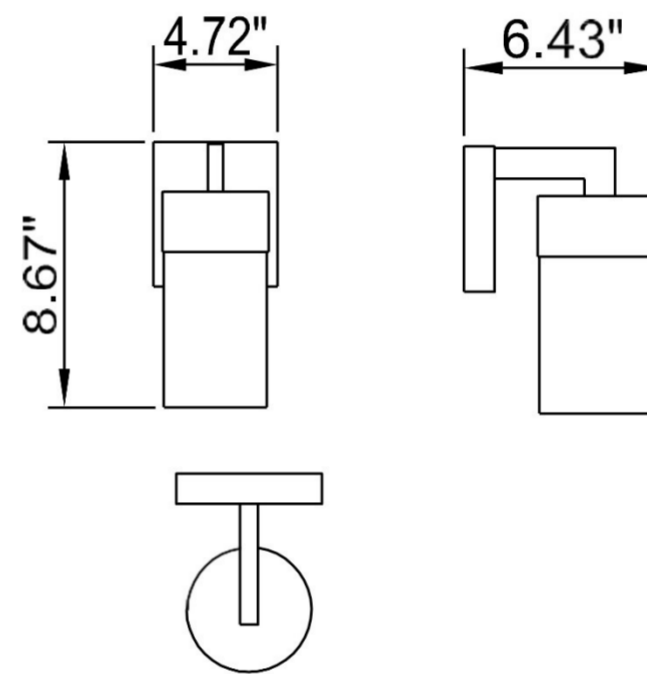

ITEM NO  
WS705-1AB

SPECIFICATION DETAILS

<b>Finish</b>	<b>Aged Brass</b>
<b>Fixture Dimension</b>	<b>L4.72" x W6.43" x H8.67"</b>
<b>Light Source</b>	<b>Medium base E26</b>
<b>Wattage</b>	<b>1 x E26 maximum 60W</b>
<b>Voltage</b>	<b>120V</b>
<b>Location</b>	<b>Damp</b>
<b>Warranty</b>	<b>1 year fixture warranty</b>
<b>Hang direction</b>	<b>Upward or downward</b>
<b>Shade</b>	<b>Clear glass</b>