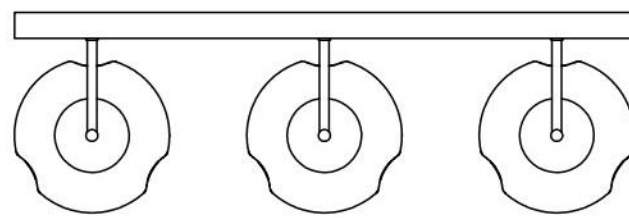

ITEM NO  
VL2069-3BK

SPECIFICATION DETAILS

<b>Finish</b>	<b>Black</b>
<b>Fixture Dimension</b>	<b>L 23.62" x W 7.65" x H 7.67"</b>
<b>Light Source</b>	<b>Medium base E26</b>
<b>Wattage</b>	<b>3 x E26 maximum 60W</b>
<b>Voltage</b>	<b>120V</b>
<b>Location</b>	<b>Damp</b>
<b>Warranty</b>	<b>1 year fixture warranty</b>
<b>Hang direction</b>	<b>Upward or downward</b>
<b>Shade</b>	<b>Clear glass</b>