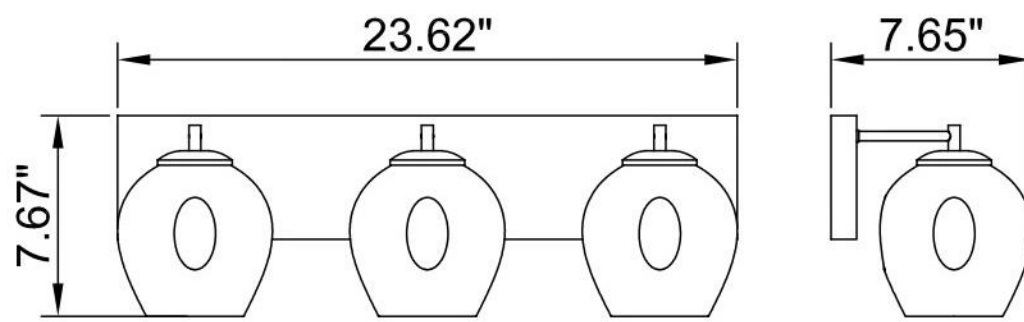

ITEM NO  
VL2069-3BK

SPECIFICATION DETAILS

<b>Finish</b>	<b>Black</b>
<b>Fixture Dimension</b>	<b>L 23.62" x W 7.65" x H 7.67"</b>
<b>Light Source</b>	<b>Medium base E26</b>
<b>Wattage</b>	<b>3 x E26 maximum 60W</b>
<b>Voltage</b>	<b>120V</b>
<b>Location</b>	<b>Damp</b>
<b>Warranty</b>	<b>1 year fixture warranty</b>
<b>Hang direction</b>	<b>Upward or downward</b>
<b>Shade</b>	<b>Clear glass</b>