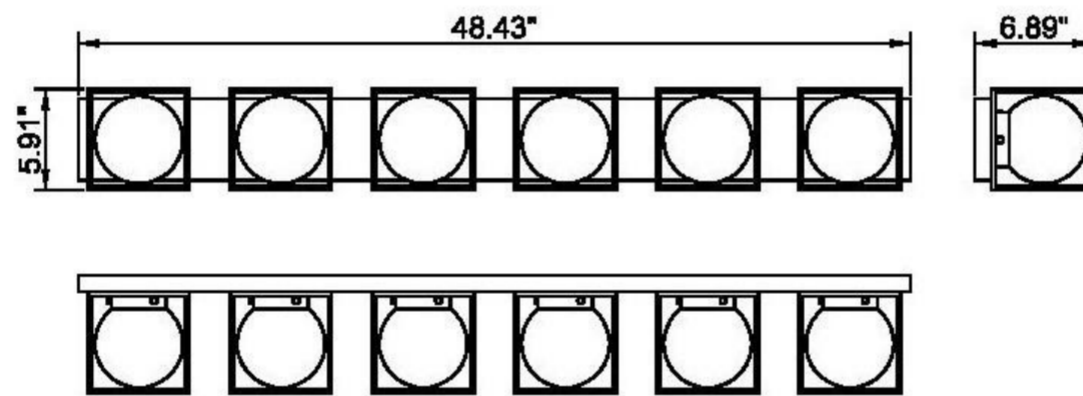

ITEM NO  
VL1857-6AB

SPECIFICATION DETAILS

<b>Finish</b>	<b>Aged Brass</b>
<b>Fixture Dimension</b>	<b>L 48.43" x W6.89" x H5.91"</b>
<b>Light Source</b>	<b>Medium base E26</b>
<b>Wattage</b>	<b>6 x E26 maximum 100W</b>
<b>Voltage</b>	<b>120V</b>
<b>Location</b>	<b>Damp</b>
<b>Hang direction</b>	<b>Horizontal or vertical</b>
<b>Warranty</b>	<b>1 year fixture warranty</b>
<b>Shade</b>	<b>Opal glass</b>