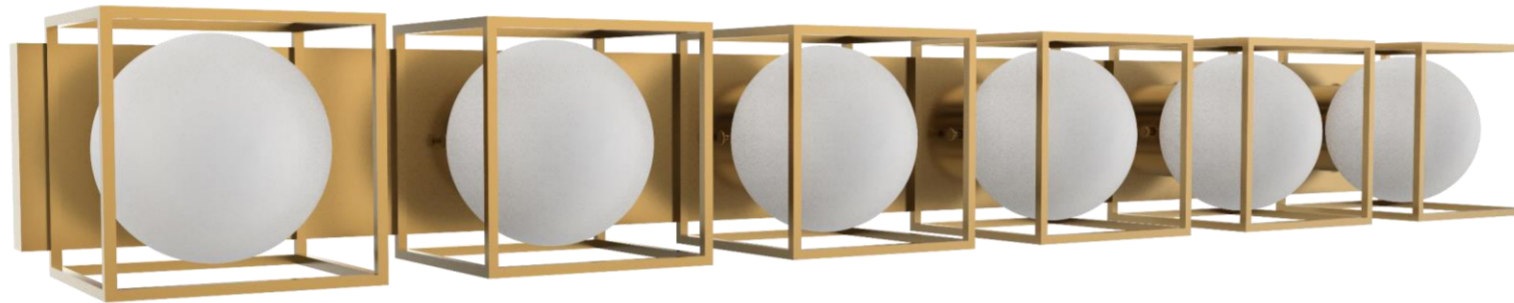

ITEM NO  
VL1857-6AB

SPECIFICATION DETAILS

<b>Finish</b>	<b>Aged Brass</b>
<b>Fixture Dimension</b>	<b>L 48.43" x W6.89" x H5.91"</b>
<b>Light Source</b>	<b>Medium base E26</b>
<b>Wattage</b>	<b>6 x E26 maximum 100W</b>
<b>Voltage</b>	<b>120V</b>
<b>Location</b>	<b>Damp</b>
<b>Hang direction</b>	<b>Horizontal or vertical</b>
<b>Warranty</b>	<b>1 year fixture warranty</b>
<b>Shade</b>	<b>Opal glass</b>