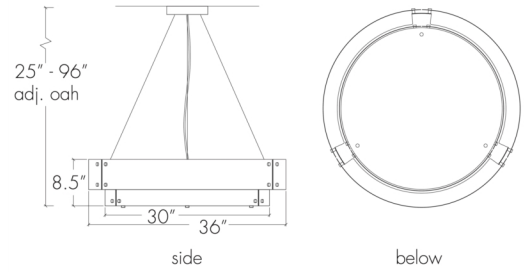

Base Specs

36"dia x 8.5"h x 25-96"OAH
 Opal Acrylic Bottom Diffuser
 Cable Hung

Multiple Sizes Available

- 16357-24 | 24"dia x 6"h x 22-96"adj OAH
- 16357-30 | 30"dia x 7.5"h x 24-96"adj OAH
- 16357-36 | 36"dia x 8.5"h x 25-96"adj OAH
- 16357-48 | 48"dia x 8.5"h x 34-96"adj OAH