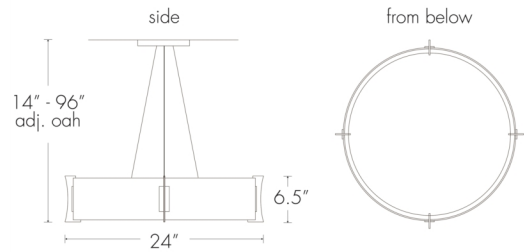

24"dia x 6.5"d x 14-96"OAH Opal Acrylic
Bottom Diffuser Cable Hung

Multiple Sizes Available

- 11206-16 | 16"dia x 6.5"d x 14-96"adj OAH
- 11206-24 | 24"dia x 6.5"d x 14-96"adj OAH
- 11206-36 | 36"dia x 6.5"d x 14-96"adj OAH