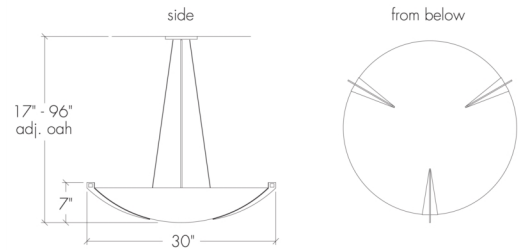

### Base Specs

30"dia x 7"d x 17-96"OAH

Cable Hung

### Multiple Sizes Available

11202-24 | 24"dia x 5.75"d x 14-96"adj OAH

11202-30 | 30"dia x 7"d x 17-96"adj OAH

11202-36 | 36"dia x 8"d x 20-96"adj OAH

11202-48 | 48"dia x 9"d x 22-96"adj OAH