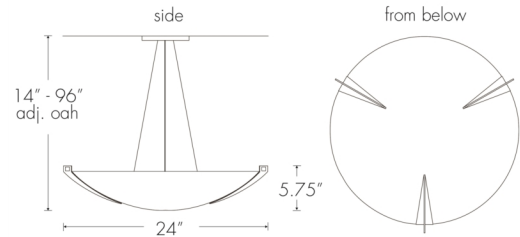

Base Specs

24"dia x 5.75"d x 14-96"OAH
Cable Hung

Multiple Sizes Available

- 11202-24 | 24"dia x 5.75"d x 14-96"adj OAH
- 11202-30 | 30"dia x 7"d x 17-96"adj OAH
- 11202-36 | 36"dia x 8"d x 20-96"adj OAH
- 11202-48 | 48"dia x 9"d x 22-96"adj OAH