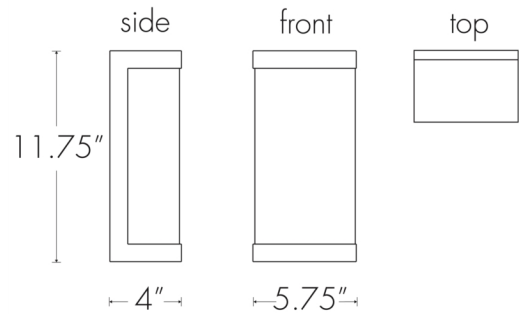

Base Specs

11.75"h x 5.75"w x 4"d

Notes

Marine grade primer available — **±\$ Inquire.**

Multiple Sizes Available

9130 | 11.75"h x 5.75"w x 4"d

9130-18 | 17.75"h x 5.75"w x 4"d

Classics 9130