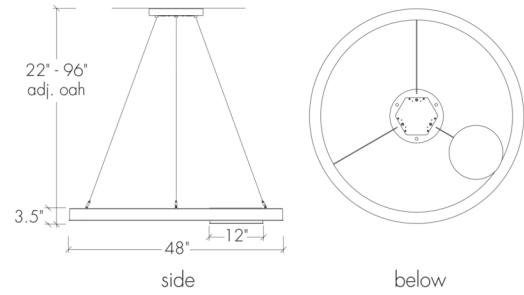

Base Specs

48"dia x 3.5"h x 22-96"OAH
 Opal Acrylic Internal Diffuser
 Cable Hung

Multiple Sizes Available

22479-36 | 36"dia x 3"h x 22"- 96"adj OAH
 22479-48 | 48"dia x 3.5"h x 22"- 96"adj OAH

Boks 22479-48