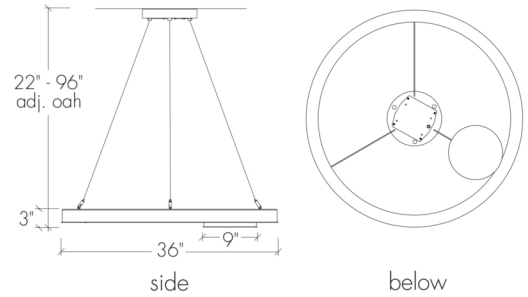

Base Specs

36"dia x 3"h x 22"-96"OAH
 Opal Acrylic Internal Diffuser
 Cable Hung

Multiple Sizes Available

22479-36 | 36"dia x 3"h x 22"- 96"adj OAH
 22479-48 | 48"dia x 3.5"h x 22"- 96"adj OAH

Boks 22479-36