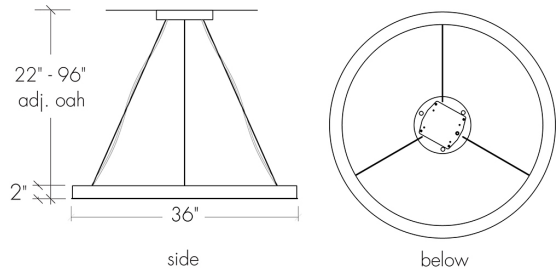

Base Specs

36"dia x 2"h x 22"-96"OAH
 Opal Acrylic Internal Diffuser
 Cable Hung

Multiple Sizes Available

- 22480-30 | 33"dia x 2"h x 22"- 96"adj OAH
- 22480-36 | 36"dia x 2"h x 22"- 96"adj OAH
- 22480-48 | 48"dia x 2.5"h x 22"- 96"adj OAH