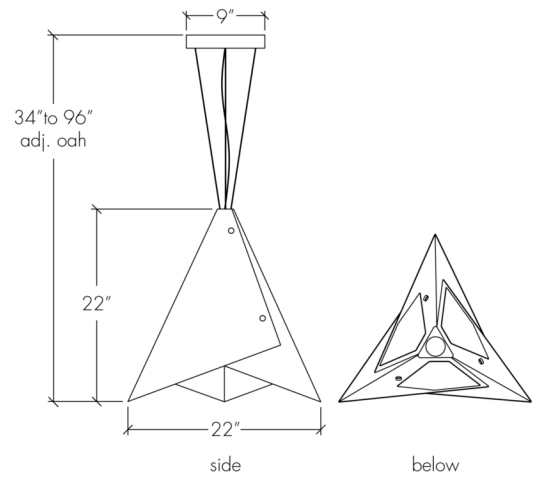

### Base Specs

22"h x 22"l x 22"w x 34" - 96" adj OAH  
Cable Hung

### Multiple Sizes Available

- 21469-14 | 13"h x 14"l x 14"w x 22" - 96" adj OAH
- 21469-22 | 22"h x 22"l x 22"w x 34" - 96" adj OAH
- 21469-33 | 33"h x 33"l x 33"w x 44"- 96"adj OAH