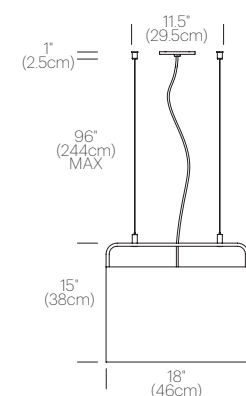

## DIMENSIONS

## PACKAGING WEIGHT AND DIMENSIONS

TTP 7:	5.5LBS	16" X 10.5" X 9.5"
	2.5KGS	41cm X 27cm X 24cm
TTP 14:	9.45LBS	21" X 12.5" X 19"
	4.3KGS	53cm X 32cm X 48cm
TTP 18:	12.85LBS	21" X 12.5" X 19"
	5.8KGS	53cm X 32cm X 48cm
TTP 36:	20LBS	38" X 11.5" X 15.5"
	9.1KGS	97cm X 29cm X 39cm

## DIMENSIONS

TUBE TOP PENDANT 7

TUBE TOP PENDANT 14

TUBE TOP PENDANT 18

TUBE TOP PENDANT 36