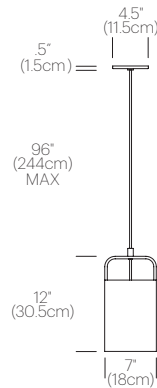

## DIMENSIONS

## PACKAGING WEIGHT AND DIMENSIONS

TTP 7:	5.5LBS	16" X 10.5" X 9.5"
	2.5KGS	41cm X 27cm X 24cm
TTP 14:	9.45LBS	21" X 12.5" X 19"
	4.3KGS	53cm X 32cm X 48cm
TTP 18:	12.85LBS	21" X 12.5" X 19"
	5.8KGS	53cm X 32cm X 48cm
TTP 36:	20LBS	38" X 11.5" X 15.5"
	9.1KGS	97cm X 29cm X 39cm

## DIMENSIONS

TUBE TOP PENDANT 7

TUBE TOP PENDANT 14

TUBE TOP PENDANT 18

TUBE TOP PENDANT 36