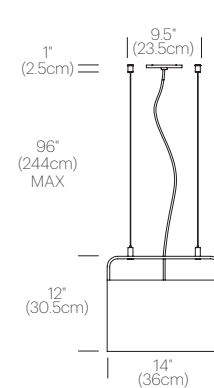

## DIMENSIONS

## PACKAGING WEIGHT AND DIMENSIONS

TTP 7:	5.5LBS	16" X 10.5" X 9.5"
	2.5KGS	41cm X 27cm X 24cm
TTP 14:	9.45LBS	21" X 12.5" X 19"
	4.3KGS	53cm X 32cm X 48cm
TTP 18:	12.85LBS	21" X 12.5" X 19"
	5.8KGS	53cm X 32cm X 48cm
TTP 36:	20LBS	38" X 11.5" X 15.5"
	9.1KGS	97cm X 29cm X 39cm

## DIMENSIONS

TUBE TOP PENDANT 7

TUBE TOP PENDANT 14

TUBE TOP PENDANT 18

TUBE TOP PENDANT 36