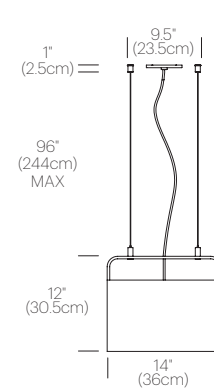

## DIMENSIONS

## DIMENSIONS

TUBE TOP 60

## PACKAGING WEIGHT AND DIMENSIONS

TTP 7:	5.5LBS	16" X 10.5" X 9.5"
	2.5KGS	41cm X 27cm X 24cm
TTP 14:	9.45LBS	21" X 12.5" X 19"
	4.3KGS	53cm X 32cm X 48cm
TTP 18:	12.85LBS	21" X 12.5" X 19"
	5.8KGS	53cm X 32cm X 48cm
TTP 36:	20LBS	38" X 11.5" X 15.5"
	9.1KGS	97cm X 29cm X 39cm

## DIMENSIONS

TUBE TOP PENDANT 7

TUBE TOP PENDANT 14

TUBE TOP PENDANT 18

TUBE TOP PENDANT 36