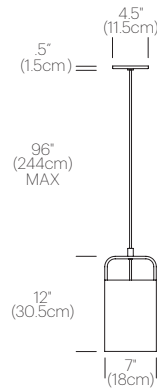

## DIMENSIONS

## DIMENSIONS

TUBE TOP 60

## PACKAGING WEIGHT AND DIMENSIONS

TTP 7:	5.5LBS	16" X 10.5" X 9.5"
	2.5KGS	41cm X 27cm X 24cm
TTP 14:	9.45LBS	21" X 12.5" X 19"
	4.3KGS	53cm X 32cm X 48cm
TTP 18:	12.85LBS	21" X 12.5" X 19"
	5.8KGS	53cm X 32cm X 48cm
TTP 36:	20LBS	38" X 11.5" X 15.5"
	9.1KGS	97cm X 29cm X 39cm

## DIMENSIONS

TUBE TOP PENDANT 7

TUBE TOP PENDANT 14

TUBE TOP PENDANT 18

TUBE TOP PENDANT 36