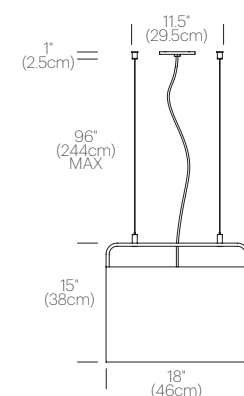

## DIMENSIONS

TUBE TOP 60

## PACKAGING WEIGHT AND DIMENSIONS

TTP 7:	5.5LBS	16" X 10.5" X 9.5"
	2.5KGS	41cm X 27cm X 24cm
TTP 14:	9.45LBS	21" X 12.5" X 19"
	4.3KGS	53cm X 32cm X 48cm
TTP 18:	12.85LBS	21" X 12.5" X 19"
	5.8KGS	53cm X 32cm X 48cm
TTP 36:	20LBS	38" X 11.5" X 15.5"
	9.1KGS	97cm X 29cm X 39cm

## DIMENSIONS

TUBE TOP PENDANT 7

TUBE TOP PENDANT 14

TUBE TOP PENDANT 18

TUBE TOP PENDANT 36