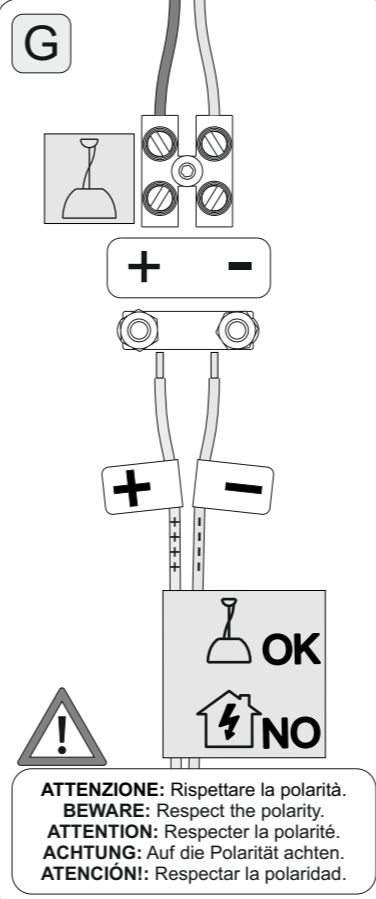

ATTENZIONE: Collegare l'apparecchio se la tensione di rete è attivata potrebbe danneggiare irrimediabilmente i LED.
BEWARE: Connecting the fitting when power is on could irretrievably damage the LEDs.
ATTENTION: Connecter l'appareil en présence de tension pourrait endommager irrémédiablement les LEDs.
ACHTUNG: Wenn das Gerät unter Strom angeschlossen wird, könnten die LEDs schwer beschädigt werden.
ATENCIÓN! Conectar el aparato cuando la tensión de red está activa, podría dañar el LED de forma irreparable.

ATTENZIONE: Per il montaggio del rosone fare riferimento al foglio di istruzioni specifico.
BEWARE: To install the canopy, follow the relevant instruction sheet.
ATTENTION: Pour installer le cache-piton, suivre la page d'instructions dédiée.
ACHTUNG: Für die Montage des Baldachins, dem spezifischen Montageanleitungsblatt folgen.
ATENCIÓN! Montar el florón según las instrucciones específicas.

Spokes Sospensione:
39W LED (33.5+5.5W) 220-240V 50/60Hz
3220 lm CRI > 90
83 lm/W 2700°K

Spokes Sospensione:
(for USA Market only)
40W LED 120-277V 60Hz
3077 lm CRI > 90
2700°K

2

ATTENZIONE: Rispettare la polarità.
BEWARE: Respect the polarity.
ATTENTION: Respecter la polarité.
ACHTUNG: Auf die Polarität achten.
ATENCIÓN! Respetar la polaridad.