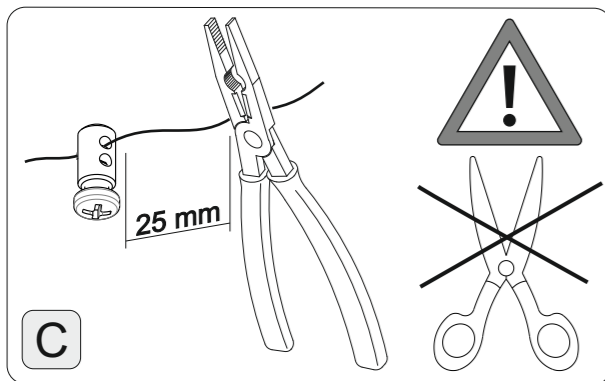

1

L'installazione e la manutenzione dell'apparecchio deve essere fatta esclusivamente da personale specializzato.
The fitting has to be installed and maintained only by qualified staff.
L'installation et l'entretien de l'appareil doivent être fait exclusivement par du personnel qualifié.
Die Installation und die Unterhaltung des Geräts müssen durch qualifiziertes Personal erfolgen.
Die instalación y mantenimiento del aparato deben realizarse por un profesional.

ATTENZIONE: Collegare l'apparecchio se la tensione di rete è attivata potrebbe danneggiare irrimediabilmente i LED.
BEWARE: Connecting the fitting when power is on could irretrievably damage the LEDs.
ATTENTION: Connecter l'appareil en présence de tension pourrait endommager irrémédiablement les LEDs.
ACHTUNG: Wenn das Gerät unter Strom angeschlossen wird, könnten die LEDs schwer beschädigt werden.
ATENCIÓN! Conectar el aparato cuando la tensión de red está activa, podría dañar el LED de forma irreparable.

ATTENZIONE: Per il montaggio del rosone fare riferimento al foglio di istruzioni specifico.
BEWARE: To install the canopy, follow the relevant instruction sheet.
ATTENTION: Pour installer le cache-piton, suivre la page d'instructions dédiée.
ACHTUNG: Für die Montage des Baldachins, dem spezifischen Montageanleitungsblatt folgen.
ATENCIÓN! Montar el florón según las instrucciones específicas.