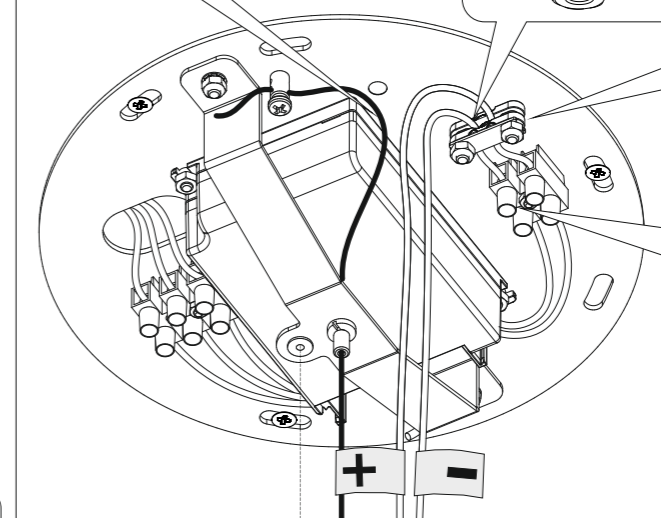

ATTENZIONE: Per il montaggio del rosone fare riferimento al foglio di istruzioni specifico.
BEWARE: To install the canopy, follow the relevant instruction sheet.
ATTENTION: Pour installer le cache-piton, suivre la page d'instructions dédiée.
ACHTUNG: Für die Montage des Baldachins, dem spezifischen Montageanleitungsblatt folgen.
ATENCIÓN! Montar el florón según las instrucciones específicas.

Spokes Sospensione:
39W LED (33.5+5.5W) 220-240V 50/60Hz
3220 lm CRI > 90
83 lm/W 2700°K

Spokes Sospensione:
(for USA Market only)
40W LED 120-277V 60Hz
3077 lm CRI > 90
2700°K

2

ATTENZIONE: Rispettare la polarità.
BEWARE: Respect the polarity.
ATTENTION: Respecter la polarité.
ACHTUNG: Auf die Polarität achten.
ATENCIÓN! Respetar la polaridad.