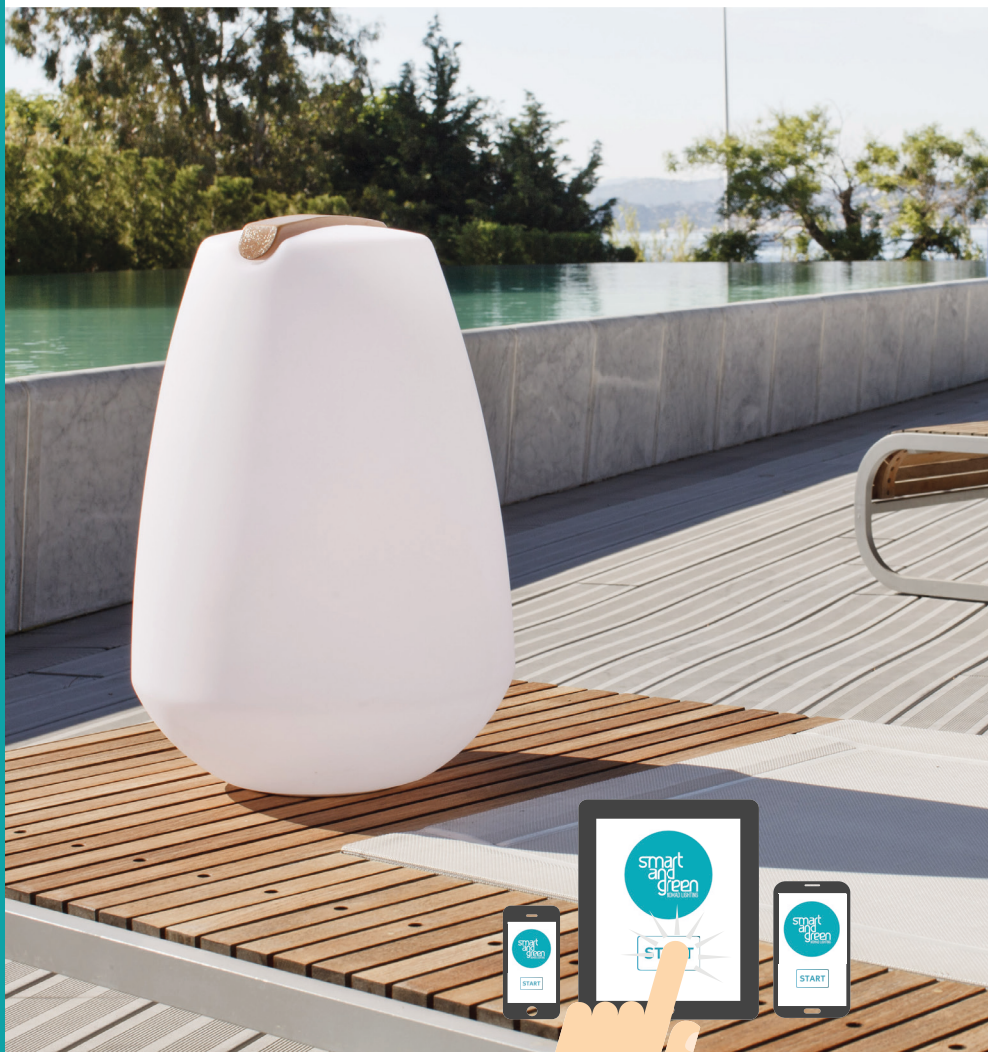

NORMES

CE - FCC - RoHS - IP 68
Garantie 1 an

DIMENSIONS

Produit : 29 x 39 cm
Carton : 30 x 30 x 45 cm
Poids Net : 2,87 Kg

CONTENU DU PACK

VESSEL

Bluetooth 4.0 mesh
Bluetooth 4.0 mesh

100 %
étanche
Waterproof

STANDARDS

- CE - FCC - RoHS - IP 68
- 1 year warranty

DIMENSIONS

- Product: 29 x 39 cm
- Box: 30 x 30 x 45 cm
- Net weight: 2,87 Kg

CONTAINS

+

ACCESSORIES

STAND IT

OUTDOOR ADAPTER

TRAY/TROLLEY

SUNLITE