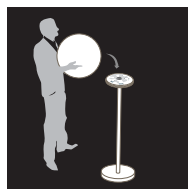

ACCESSOIRES

STAND IT