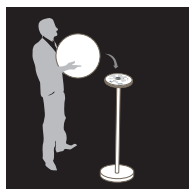

ACCESSOIRES

STAND IT