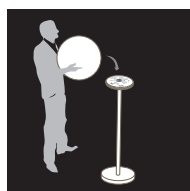

ACCESSOIRES

STAND IT