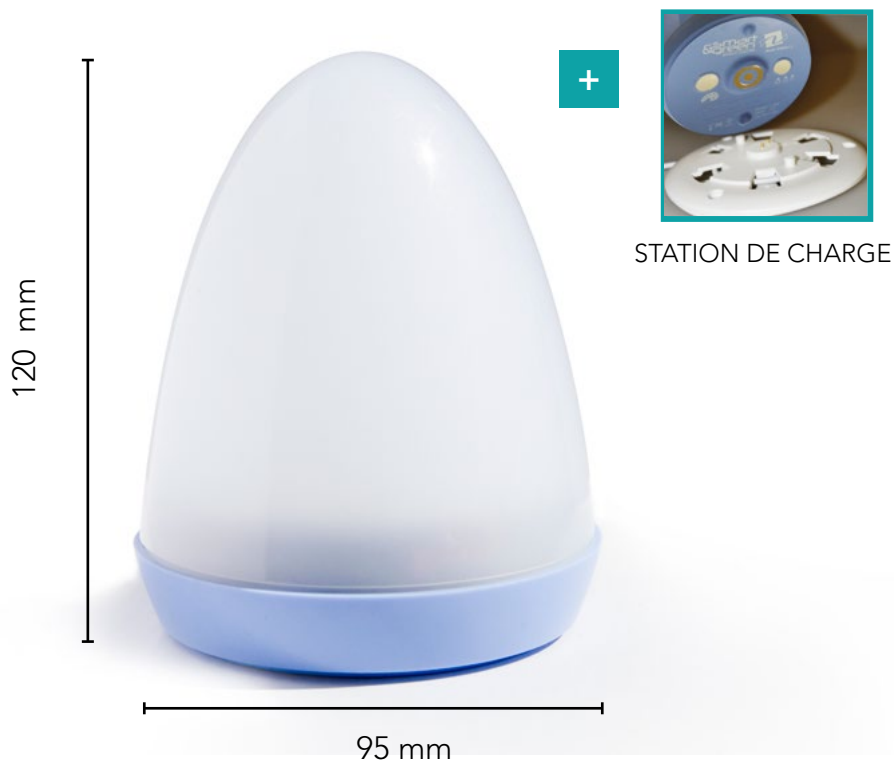

BULB-MESH

MODES

12 modes dynamiques préenregistrés
& effet bougie avec l'application mobile
Rotation de couleurs + Blanc chaud et froid
Réglage de l'intensité

AUTONOMIE

Intensité max. (couleur blanche) : 8h
Intensité max. (rotation de couleurs) : 6h
Temps de recharge : 6 heures
Durée de vie : 500 cycles à 100%

SPÉCIFICATIONS TECHNIQUES

Alimentation par batterie Li-Ion rechargeable
Batterie Li-Ion : 3,7V 2200mAh
Consommation d'énergie : 1,2 Watt
35 LEDs : 20 blanches et 15 couleurs
Station de charge fournie
Entrée : 110~240VAC 50-50Hz
Sortie : 5VDC
Autres chargeurs optionnels
Carte Bluetooth Mesh : version 4.0
Portée : 20 m

NORMES

CE - FCC - RoHS - IP 68
Garantie 1 an

CONTENU DU PACK

+

ACCESSOIRES

STAND IT

OUTDOOR ADAPTER

TRAY/TROLLEY

TECHNICAL SPECIFICATIONS

Power by the rechargeable Li-Ion Battery
Li-Ion battery: 3,7V 2200mAh
Power consumption: 1,2 Watt
35 LEDs: 20 white LEDs and 15 color LEDs
Charging station included
Input: 110~240VAC 50-50 Hz
Output: 5VDC
Optional other simple or multiple chargers
Bluetooth Mesh card: 4.0 version
Control range: 20m