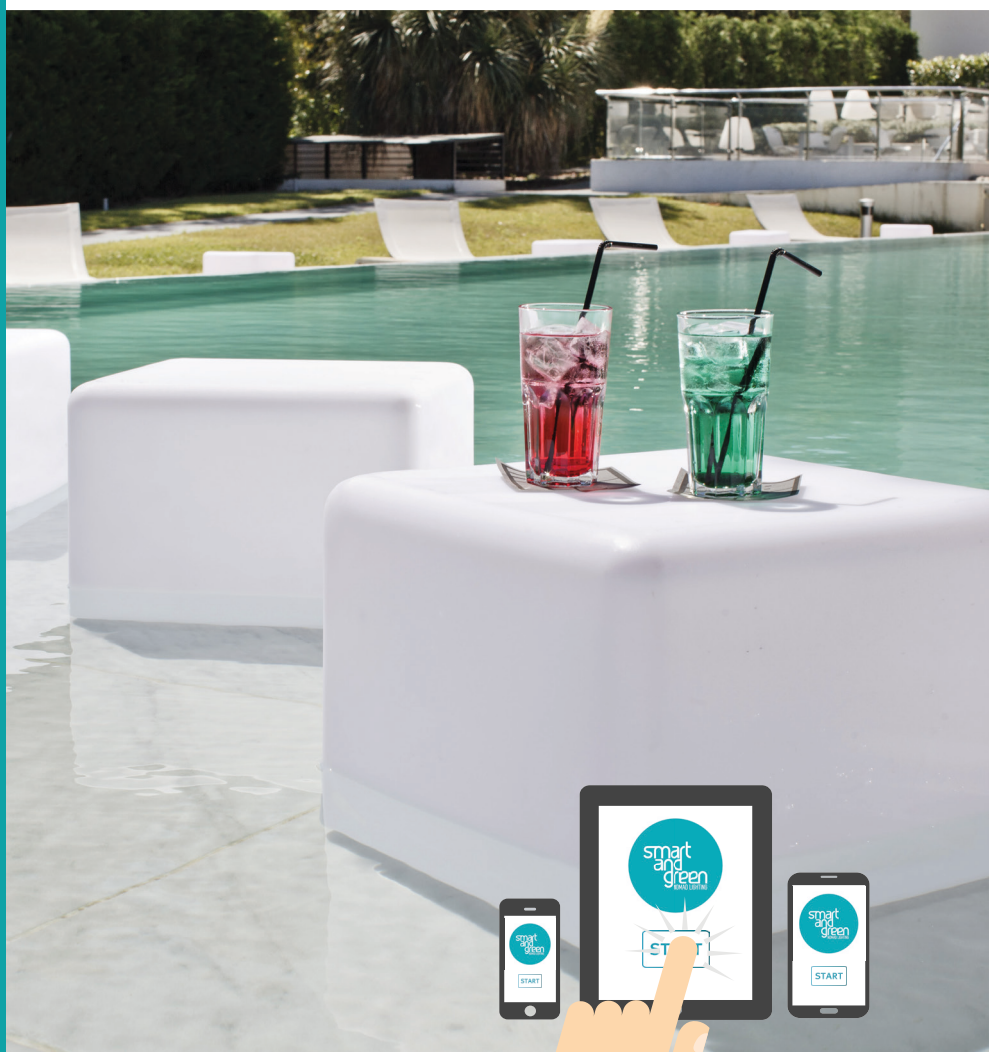

NORMES

- CE - FCC - RoHS - IP 68
- Garantie 1 an

DIMENSIONS

- Produit : 14 x 16 cm
- Carton : 18,5 x 18,5 x 21 cm

CONTENU DU PACK

+

TRAY/TROLLEY

Disponible sur
App Store

Google play

ACCESSOIRES

smart
and
green
NOMAD LIGHTING

DICE S

Bluetooth 4.0 mesh
Bluetooth 4.0 mesh

100 %
étanche
Waterproof

Résistant
aux choc
*Shock
resistant*

Couleurs
illimitées
*Unlimited
colours*