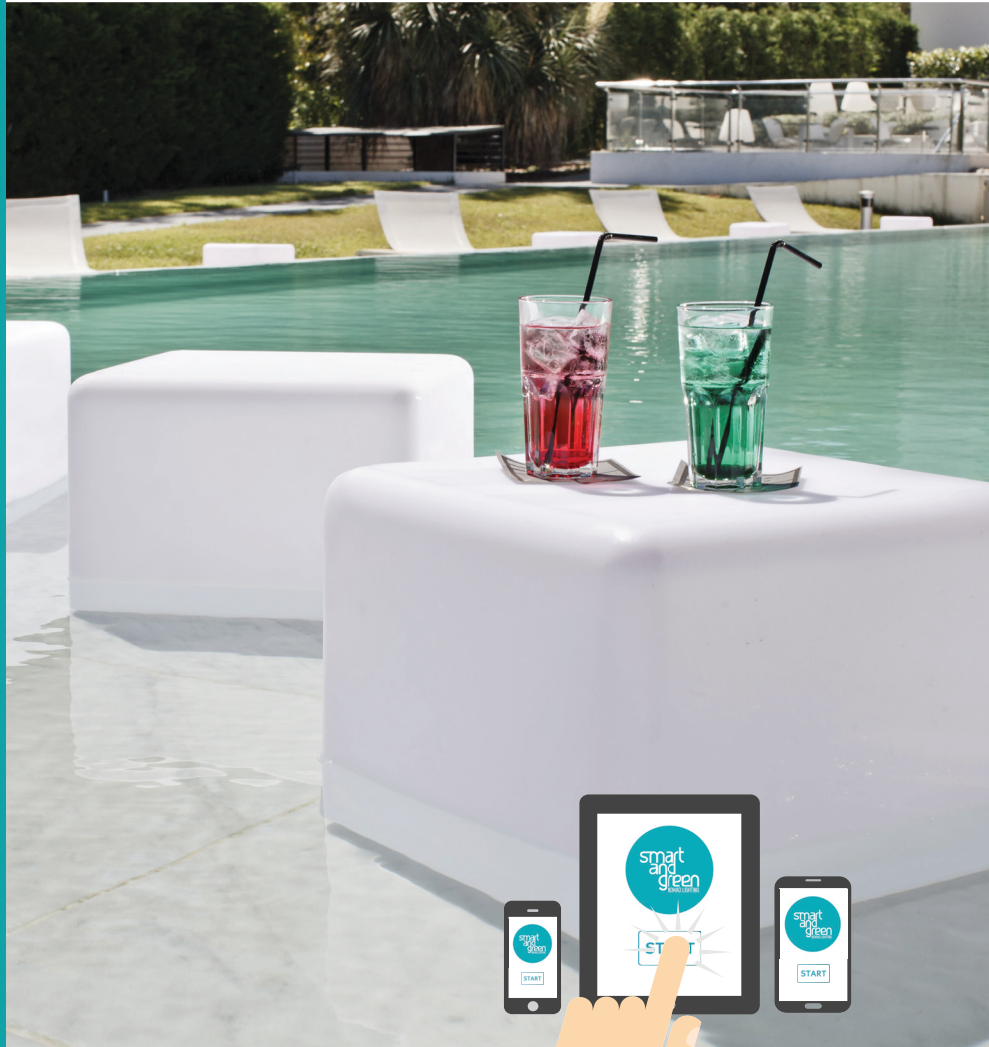

CONTAINS

+

ACCESSORIES