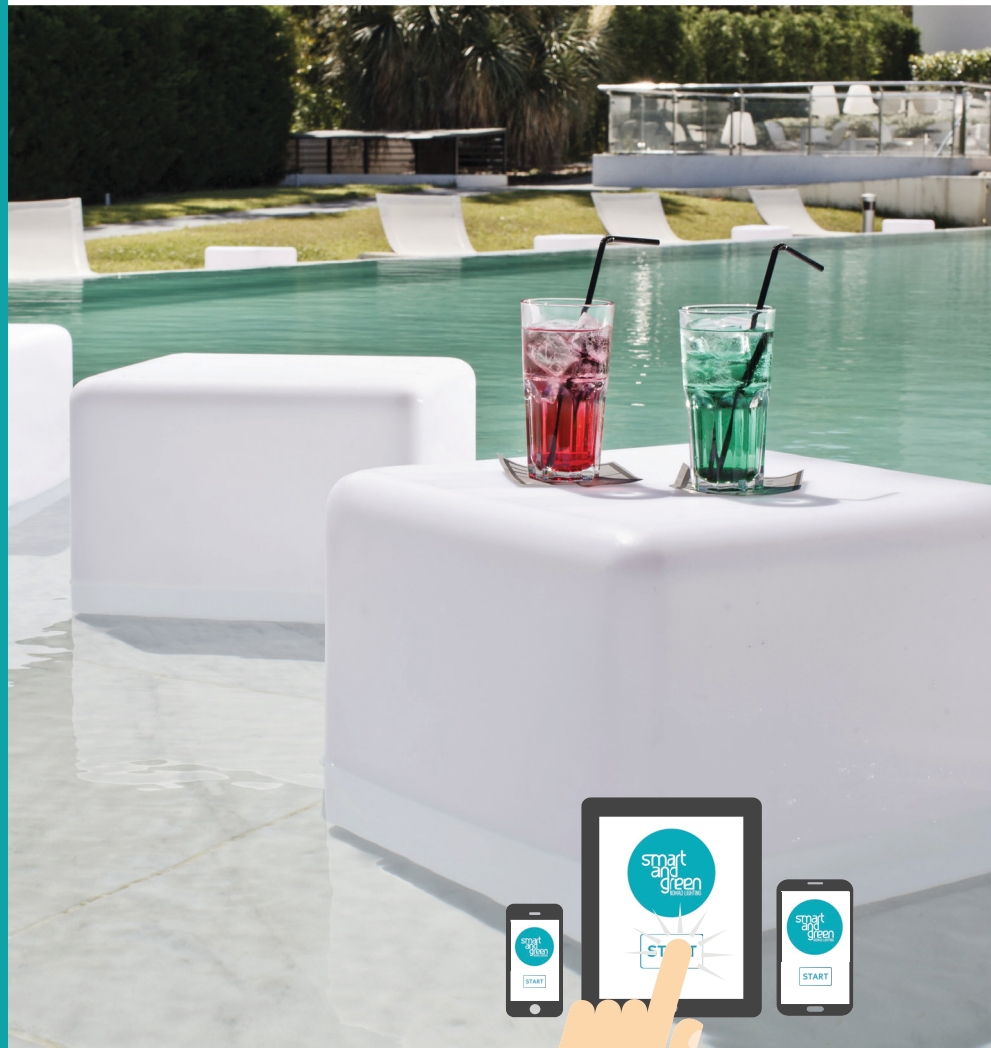

smart
and
green
NOMAD LIGHTING

BIG CUBE

Bluetooth 4.0 mesh
Bluetooth 4.0 mesh

100 %
étanche
Waterproof

Résistant
aux choc
*Shock
resistant*

Couleurs
illimitées
*Unlimited
colours*

Jusqu'à 8 h
d'autonomie
*Autonomy
up to 8h.*

Respecte
l'environnement
*Respects
the environment*

MODES

- 7 selected colors
- 1 mode dynamic (unlimited colors)
- 2 candle effect (flickering yellow/blue)
- Intensity control

BATTERY LIFE

- Low intensity: 24 hours
- Average intensity: 12 hours
- High intensity: 8 hours
- Charging time: 6 hours
- Lifetime exceeding: 500 cycles to 100%

TECHNICAL SPECIFICATIONS

- Power by the rechargeable Li-Ion Battery
- Li-Ion battery: 3,7V 2200mAh
- Power consumption: 1,2 Watt
- Input: 110~220VAC 50-60 Hz
- Output: 5VDC
- 35 LEDs : 20 white LEDs and 15 color LEDs
- Charging station included
- Optional other simple or multiple chargers

STANDARDS

- CE - FCC - RoHS - IP 68
- 1 year warranty

DIMENSIONS

- Product: 43 x 43 x 43 cm
- Box: 43,5 x 43,5 x 47 cm
- Net weight: 5,7 Kg

CONTAINS

+

ACCESSORIES