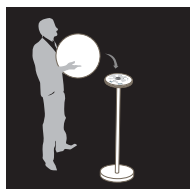

ACCESSOIRES

STAND IT