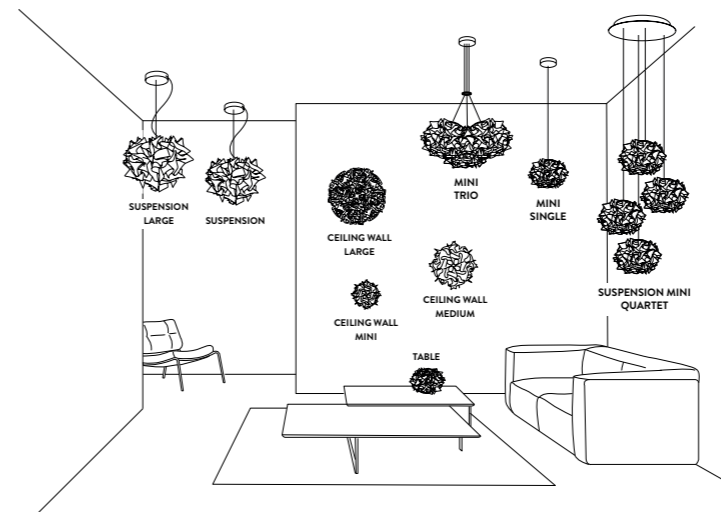

CANOPY DETAILS

LARGE- MEDIUM: Ø 12 cm x h. 3,2 cm (Ø 4-3/4" x h. 1-1/4")

Red wrapped electric wire - Available also with transparent cable
Cavo calzato rosso - Disponibile anche con cavo trasparente

6m. cable kit must be ordered with lamp purchase
Kit Cavi da 6m da richiedere tassativamente in fase di ordine.

Multiple installation kit on request / Kit di installazione multipla su richiesta

VELI ENTIRE COLLECTION