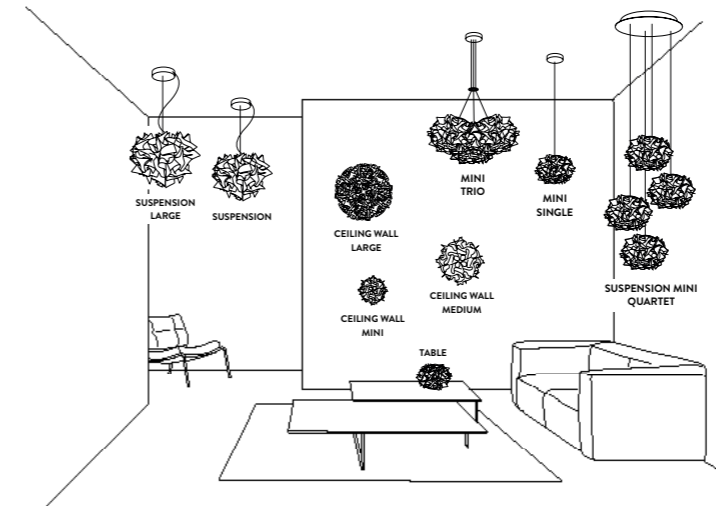

CANOPY DETAILS

LARGE- MEDIUM: Ø 12 cm x h. 3,2 cm (Ø 4-3/4" x h. 1-1/4")

Red wrapped electric wire - Available also with transparent cable
Cavo calzato rosso - Disponibile anche con cavo trasparente

6m. cable kit must be ordered with lamp purchase
Kit Cavi da 6m da richiedere tassativamente in fase di ordine.

Multiple installation kit on request / Kit di installazione multipla su richiesta

VELI ENTIRE COLLECTION