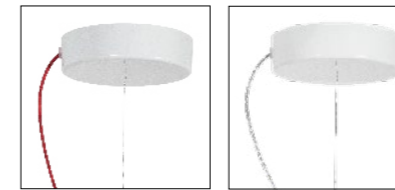

FINISHES

VELI SUSPENSION

by Adriano Rachele

Compendium page 196

PRODUCT	DIMENSIONS	COLOUR	CODE
SUSPENSION LARGE Bulbs E26: 4 X 12W LED Filament Dimmable with: Dimmable bulbs Made of: Opalflex® / Lentiflex® / Goldflex® / Steelflex® / Copperflex® With: Magnetic System® Weight: net 4,6 - gross 12,6 lb Package: 24 x 24 x h 25,2 in		<input type="checkbox"/> OPAL	VELSL00WHT01T00000US
		<input checked="" type="checkbox"/> PLUM	VELSL00PRP01T00000US
		<input checked="" type="checkbox"/> CHARCOAL	VELSL00BLK01T00000US
		<input checked="" type="checkbox"/> COUTURE RED WIRE	VELSL00CTR01R00000US
		<input checked="" type="checkbox"/> COUTURE TRSP. WIRE	VELSL00CTR01T00000US
		<input type="checkbox"/> PRISMA	VELSL00PRS01T00000US
		<input type="checkbox"/> SILVER	VELSL00SLV01T00000US
		<input type="checkbox"/> COPPER	VELSL00CPP01T00000US
		<input type="checkbox"/> GOLD	VELSL00GLD01T00000US
		LIGHT SOURCE: 	
SUSPENSION Bulbs E26: 2 X 12W LED Filament Dimmable with: Dimmable bulbs Made of: Opalflex® / Lentiflex® / Goldflex® / Steelflex® / Copperflex® With: Magnetic System® Weight: net 2,5 - gross 5,7 lb Package: 21,7 x 22,4 x h 9,1 in		<input type="checkbox"/> OPAL	VELSS00WHT01T00000US
		<input checked="" type="checkbox"/> PLUM	VELSS00PRP01T00000US
		<input checked="" type="checkbox"/> CHARCOAL	VELSS00BLK01T00000US
		<input checked="" type="checkbox"/> COUTURE RED WIRE	VELSS00CTR01R00000US
		<input checked="" type="checkbox"/> COUTURE TRSP. WIRE	VELSS00CTR01T00000US
		<input type="checkbox"/> PRISMA	VELSS00PRS01T00000US
		<input type="checkbox"/> SILVER	VELSS00SLV01T00000US
		<input type="checkbox"/> COPPER	VELSS00CPP01T00000US
		<input type="checkbox"/> GOLD	VELSS00GLD01T00000US
		LIGHT SOURCE: 	

CANOPY DETAILS

COUTURE

LARGE- MEDIUM: Ø 12 cm x h. 3,2 cm (Ø 4-3/4" x h. 1-1/4")

Red wrapped electric wire - Available also with transparent cable
 Cavo calzato rosso - Disponibile anche con cavo trasparente