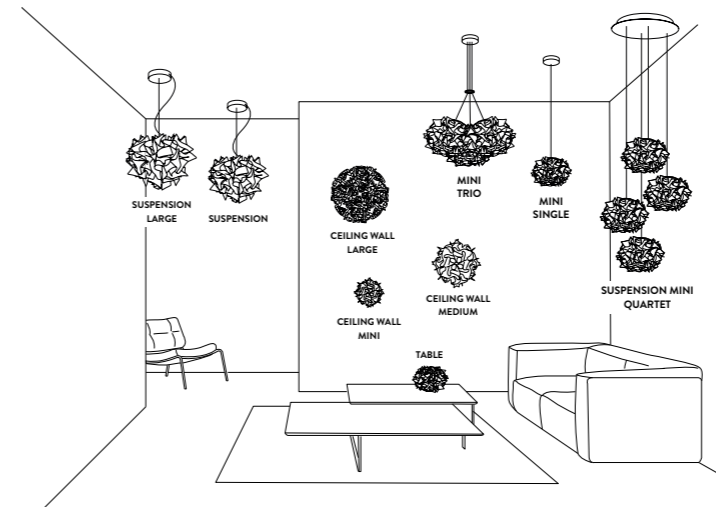

CANOPY DETAILS

VELI COUTURE

LARGE- MEDIUM: Ø 12 cm x h. 3,2 cm (Ø 4-3/4" x h. 1-1/4")

Red wrapped electric wire - Available also with transparent cable
Cavo calzato rosso - Disponibile anche con cavo trasparente

6m. cable kit must be ordered with lamp purchase
Kit Cavi da 6m da richiedere tassativamente in fase di ordine

Kit di installazione multipla su richiesta
Multiple installation kit on request

VELI OPAL / PLUM / CHARCOAL / PRISMA

GOLD / SILVER / COPPER

LARGE Ø12 cm x h. 6 cm (Ø 4-3/4" x h. 2-1/4")

MEDIUM: Ø10 cm x h. 5,5 cm (Ø 4" x h. 2")

6m. cable kit must be ordered with lamp purchase
Kit Cavi da 6m da richiedere tassativamente in fase di ordine

Kit di installazione multipla su richiesta
Multiple installation kit on request

OPAL / PLUM / CHARCOAL
PRISMA / GOLD / SILVER
COPPER VERSION

VELI ENTIRE COLLECTION

CERTIFICATION

CE IP 20 □ ▽

ENERGY CLASS: A / A+ / A++

ENERGY LABEL AVAILABLE ON SLAMP'S WEBSITE

FINISHES