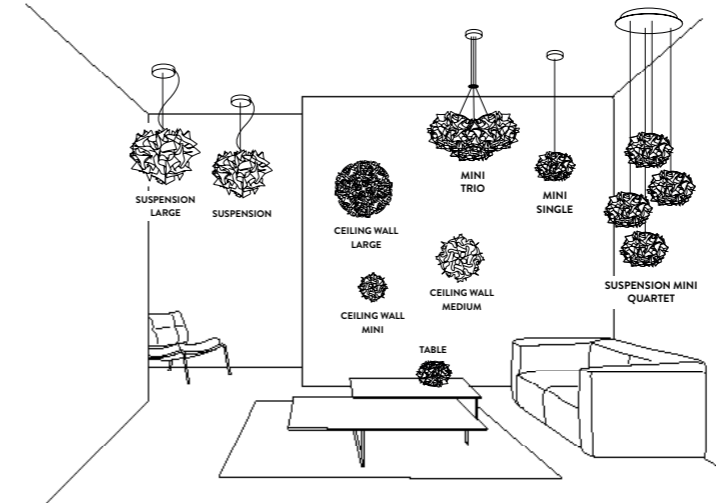

CANOPY DETAILS

LARGE- MEDIUM: Ø 12 cm x h. 3,2 cm (Ø 4-3/4" x h. 1-1/4")

Red wrapped electric wire - Available also with transparent cable
Cavo calzato rosso - Disponibile anche con cavo trasparente

6m. cable kit must be ordered with lamp purchase
Kit Cavi da 6m da richiedere tassativamente in fase di ordine.

Multiple installation kit on request / Kit di installazione multipla su richiesta

VELI ENTIRE COLLECTION