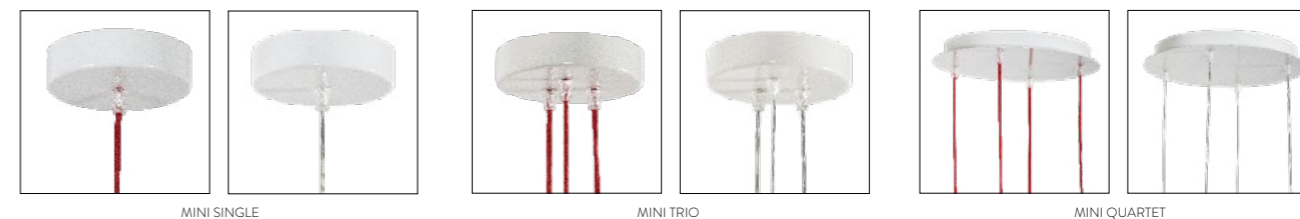

Multiple installation kit on request
 Kit di installazione multipla su richiesta

VELI ENTIRE COLLECTION

FINISHES

VELI MINI SUSPENSION by Adriano Rachele Compendium page **198**

PRODUCT	DIMENSIONS	COLOUR	CODE
MINI SINGLE SUSPENSION Bulbs E26: 1 X 12W LED Filament Dimmable with: Dimmable bulbs Made of: Opalflex® With: Magnetic System® Weight: net 1,2 - gross 2,64 lb Package: 12,6 x 12,6 x h.9,84 "		<input type="checkbox"/> COUTURE RED WIRE	VELSXS0CTR01RMS000US
		<input type="checkbox"/> COUTURE TRSP. WIRE	VELSXS0CTR01TMS000US
MINI TRIO SUSPENSION Bulbs E26: 3 X 12W LED Filament Dimmable with: Dimmable bulbs Made of: Opalflex® With: Magnetic System® Weight: net 5 - gross 11 lb Package: 25,2 x 24,41 x h.13,39 "		<input type="checkbox"/> COUTURE RED WIRE	VELSM00CTR01RMT000US
		<input type="checkbox"/> COUTURE TRSP. WIRE	VELSM00CTR01TMT000US
MINI QUARTET SUSPENSION Bulbs E26: 4 X 12W LED Filament Dimmable with: Dimmable bulbs Made of: Opalflex® With: Magnetic System® Weight: net 5 - gross 11 lb Package: 25,2 x 24,41 x h.13,39 "		<input type="checkbox"/> COUTURE RED WIRE	VELSM00CTR01RMQ000US
		<input type="checkbox"/> COUTURE TRSP. WIRE	VELSM00CTR01TMQ000US

CANOPY DETAILS

VELI MINI SINGLE COUTURE Ø 12 cm x h. 3,2 cm (Ø 4-3/4" x h. 1-1/4")
VELI MINI TRIO COUTURE Ø 14 cm x h. 3 cm (Ø 5-1/2" x h. 1")
VELI MINI QUARTET COUTURE Ø 31,5 / 27,5 cm x h. 3,2 cm (Ø 12-1/4" / 10 3/4" x h. 1-1/4")