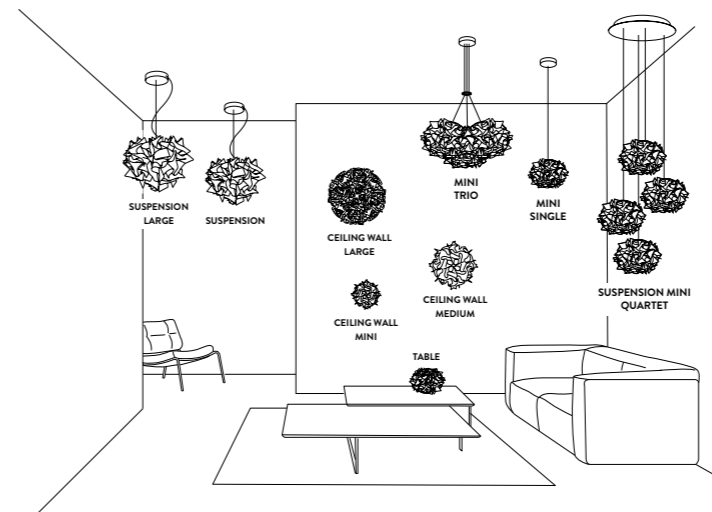

CANOPY DETAILS

LARGE- MEDIUM: Ø 12 cm x h. 3,2 cm (Ø 4-3/4" x h. 1-1/4")

Red wrapped electric wire - Available also with transparent cable
Cavo calzato rosso - Disponibile anche con cavo trasparente

6m. cable kit must be ordered with lamp purchase
Kit Cavi da 6m da richiedere tassativamente in fase di ordine.

Multiple installation kit on request / Kit di installazione multipla su richiesta

VELI ENTIRE COLLECTION