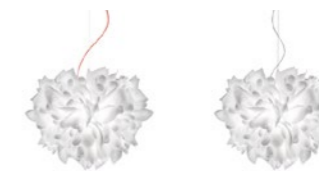

FINISHES

FOLIAGE
RED WIRE

FOLIAGE
TRASP. WIRE