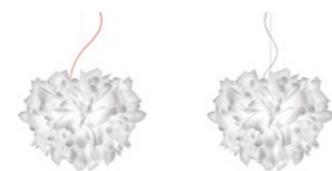

FINISHES

FOLIAGE
RED WIRE

FOLIAGE
TRASP. WIRE

PRODUCT	DIMENSIONS	COLOUR	CODE
SUSPENSION LARGE Bulbs E26: 4 X 12W LED Filament Dimmable with: Dimmable bulbs Made of: Opalflex® With: Magnetic System® Weight: net 4,6 - gross 12,6 lb Package: 24 x 24 x h 25,2 in		FOLIAGE RED WIRE	VELSL00FLG01R00000US
		FOLIAGE TRSP. WIRE	VELSL00FLG01T00000US
SUSPENSION Bulbs E26: 2 X 12W LED Filament Dimmable with: Dimmable bulbs Made of: Opalflex® With: Magnetic System® Weight: net 2,5 - gross 5,7 lb Package: 21,7 x 22,4 x h 9,1 in		FOLIAGE RED WIRE	VELSS00FLG01R00000US
		FOLIAGE TRSP. WIRE	VELSS00FLG01T00000US