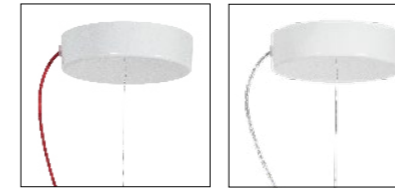

FINISHES

VELI SUSPENSION

by Adriano Rachele

Compendium page 196

PRODUCT	DIMENSIONS	COLOUR	CODE
SUSPENSION LARGE Bulbs E26: 4 X 12W LED Filament Dimmable with: Dimmable bulbs Made of: Opalflex® / Lentiflex® / Goldflex® / Steelflex® / Copperflex® With: Magnetic System® Weight: net 4,6 - gross 12,6 lb Package: 24 x 24 x h 25,2 in		<input type="checkbox"/> OPAL	VELSL00WHT01T00000US
		<input checked="" type="checkbox"/> PLUM	VELSL00PRP01T00000US
		<input checked="" type="checkbox"/> CHARCOAL	VELSL00BLK01T00000US
		<input checked="" type="checkbox"/> COUTURE RED WIRE	VELSL00CTR01R00000US
		<input checked="" type="checkbox"/> COUTURE TRSP. WIRE	VELSL00CTR01T00000US
		<input type="checkbox"/> PRISMA	VELSL00PRS01T00000US
		<input type="checkbox"/> SILVER	VELSL00SLV01T00000US
		<input type="checkbox"/> COPPER	VELSL00CPP01T00000US
		<input type="checkbox"/> GOLD	VELSL00GLD01T00000US
		LIGHT SOURCE: 	
SUSPENSION Bulbs E26: 2 X 12W LED Filament Dimmable with: Dimmable bulbs Made of: Opalflex® / Lentiflex® / Goldflex® / Steelflex® / Copperflex® With: Magnetic System® Weight: net 2,5 - gross 5,7 lb Package: 21,7 x 22,4 x h 9,1 in		<input type="checkbox"/> OPAL	VELSS00WHT01T00000US
		<input checked="" type="checkbox"/> PLUM	VELSS00PRP01T00000US
		<input checked="" type="checkbox"/> CHARCOAL	VELSS00BLK01T00000US
		<input checked="" type="checkbox"/> COUTURE RED WIRE	VELSS00CTR01R00000US
		<input checked="" type="checkbox"/> COUTURE TRSP. WIRE	VELSS00CTR01T00000US
		<input type="checkbox"/> PRISMA	VELSS00PRS01T00000US
		<input type="checkbox"/> SILVER	VELSS00SLV01T00000US
		<input type="checkbox"/> COPPER	VELSS00CPP01T00000US
		<input type="checkbox"/> GOLD	VELSS00GLD01T00000US
		LIGHT SOURCE: 	

CANOPY DETAILS

COUTURE

LARGE- MEDIUM: Ø 12 cm x h. 3,2 cm (Ø 4-3/4" x h. 1-1/4")

Red wrapped electric wire - Available also with transparent cable
 Cavo calzato rosso - Disponibile anche con cavo trasparente