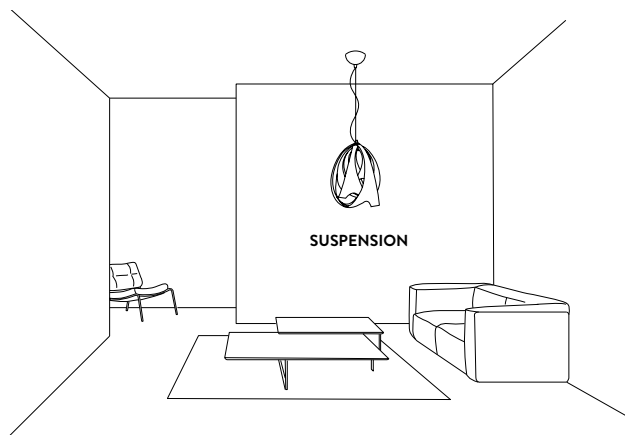

PRODUCT / PRODOTTO	DIMENSIONS / MISURE	COLOUR / COLORE	CODE / CODICE
SUSPENSION Bulbs E27: 1 X 12W LED Filament Dimmable with: Dimmable bulbs Made of: Lentiflex® - Opalflex® Weight: net Kg 0,80-gross Kg 2 (Opalflex®) net Kg 1,60-gross Kg 2 (Lentiflex®) Package: 34 x 34 x h. 49,5 cm		AQUA	GOC76SOS0000WV
		FIRE	GOC76SOS0000WA
		OPAL	GOC76SOS0000WB
		TETRA	GOC76SOS0000WM
		JET	GOC76SOS0000N
		SNOW	GOC76SOS0000W
		PRISMA	GOC76SOS0000LE

CANOPY DETAILS

GOCCIA

Ø10 cm x h. 5,5 cm (Ø 4" x h. 2")

6m. cable kit must be ordered with lamp purchase
Kit Cavi da 6m da richiedere tassativamente in fase di ordine

Kit di installazione multipla su richiesta
Multiple installation kit on request

CERTIFICATION

CE IP 20

ENERGY CLASS: A / A+ / A++

ENERGY LABEL AVAILABLE ON SLAMP'S WEBSITE

GOCCIA ENTIRE COLLECTION

FINISHES