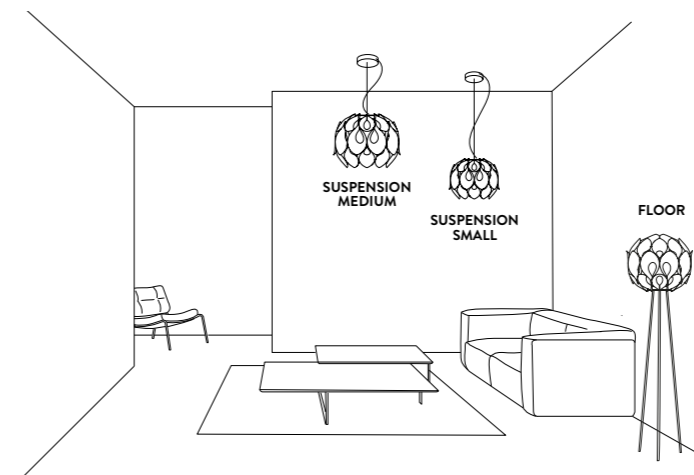

PRODUCT / PRODOTTO	DIMENSIONS / MISURE	COLOUR / COLORE	CODE / CODICE
FLOOR Bulbs E27: 3 X 12W LED Filament Dimmable with: Dimmable bulbs Made of: Methacrylate / Lentiflex® Goldflex® / Steelflex® / Copperflex® With: Magnetic System® - Dimmer Hand- finished Sphere Weight: net Kg 5 - gross Kg 8,6 Package: A 55 x 56 x h.45 cm - Kg 4,6 B 21 x 152 x h.12 cm - Kg 4 CB REPORT AVAILABLE		☐ WHITE	FLO85PST0000W_000
		☒ GOLD	FLO85PST0000O_000
		☒ SILVER	FLO85PST0000S_000
		☒ COPPER	FLO85PST0000RA000
		☒ PEWTER	FLO85PST0000PE000

CANOPY DETAILS

FLORA

Ø 12 cm x h. 3,2 cm (Ø 4-3/4" x h. 1-1/4")

6m. cable kit must be ordered with lamp purchase
Kit Cavi da 6m da richiedere tassativamente in fase di ordine

Kit di installazione multipla su richiesta
Multiple installation kit on request

CERTIFICATION

CE IP 20

ENERGY CLASS: A / A+ / A++
ENERGY LABEL AVAILABLE ON SLAMP'S WEBSITE

FLORA ENTIRE COLLECTION

FINISHES