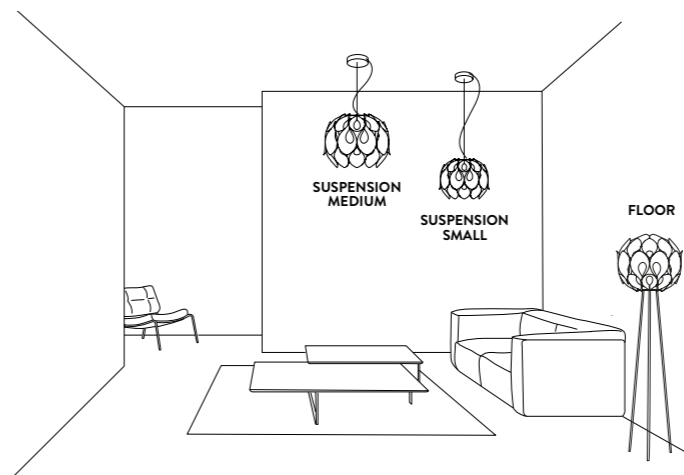

PRODUCT / PRODOTTO	DIMENSIONS / MISURE	COLOUR / COLORE	CODE / CODICE
FLOOR Bulbs E27: 3 X 12W LED Filament Dimmable with: Dimmable bulbs Made of: Methacrylate / Lentiflex® Goldflex® / Steelflex® / Copperflex® With: Magnetic System® - Dimmer Hand- finished Sphere Weight: net Kg 5 - gross Kg 8,6 Package: A 55 x 56 x h.45 cm - Kg 4,6 B 21 x 152x h.12 cm - Kg 4 CB REPORT AVAILABLE		☐ WHITE	FLO85PST0000W_000
		☒ GOLD	FLO85PST0000O_000
		☒ SILVER	FLO85PST0000S_000
		☒ COPPER	FLO85PST0000RA000
		☒ PEWTER	FLO85PST0000PE000

CANOPY DETAILS

FLORA

Ø 12 cm x h. 3,2 cm (Ø 4-3/4" x h. 1-1/4")

6m. cable kit must be ordered with lamp purchase
Kit Cavi da 6m da richiedere tassativamente in fase di ordine

Kit di installazione multipla su richiesta
Multiple installation kit on request

CERTIFICATION

CE IP 20

ENERGY CLASS: A / A+ / A++
ENERGY LABEL AVAILABLE ON SLAMP'S WEBSITE

FLORA ENTIRE COLLECTION