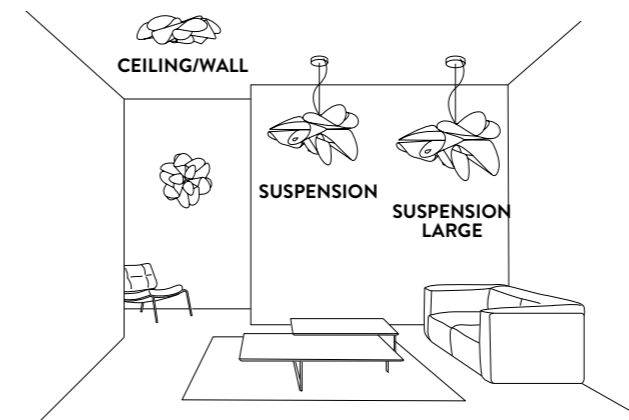

LA BELLE ÉTOILE / ÉTOILE ENTIRE COLLECTION