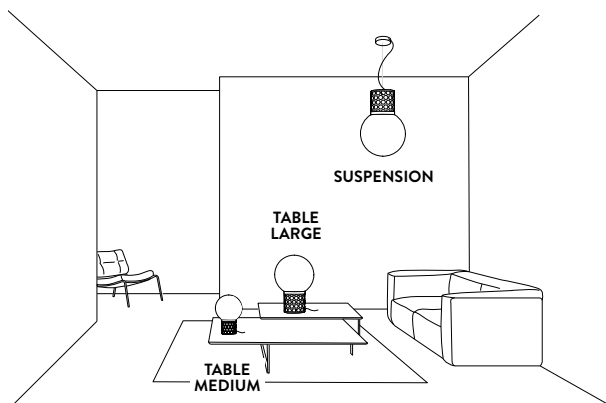

PRODUCT / PRODOTTO	DIMENSIONS / MISURE	COLOUR / COLORE	CODE / CODICE
SUSPENSION Bulbs E27: 2 X 12W LED Filament Dimmable with: Dimmable bulbs Made of: Methacrylate / Goldflex® or Pewterflex® With: Hand - finished Sphere Weight: net Kg 1,0 - gross Kg 2,0 Package: 34,5 x 34,5 x h. 46 cm	20-140 cm (8"-55") 44,5 cm (17-1/4") 30 cm (11-3/4")	GOLD	ATSSM00GLP01T00000EU
		PEWTER	ATSSM00PWP01T00000EU
TABLE MEDIUM Bulbs E27: 2 X 12W LED Filament Made of: Methacrylate / Goldflex® or Pewterflex® With: Hand - finished Sphere Two positions light switch Weight: net Kg 1,55 - gross Kg 2,55 Package: 34 x 34 x h. 49,5 cm	44,5 cm (17-1/4") 30 cm (11-3/4")	GOLD	ATSTM00GLP00000000EU
		PEWTER	ATSTM00PWP00000000EU
TABLE SMALL Bulbs G9: 2 X 6W LED Made of: Methacrylate / Goldflex® or Pewterflex® With: Hand - finished Sphere Weight: net Kg 0,7 - gross Kg 1,7 Package: 23,5 x 23,5 x h. 44 cm	29,5 cm (11-1/2") 20 cm (7-3/4")	GOLD	ATSTS00GLP00000000EU
		PEWTER	ATSTS00PWP00000000EU

CANOPY DETAILS

ATMOSFERA SUSPENSION

Ø 12 cm x h. 3,2 cm (Ø 4-3/4" x h. 1-1/4")

6m. cable kit must be ordered with lamp purchase
Kit Cavi da 6m da richiedere tassativamente in fase di ordine

Multiple installation kit on request
Kit di installazione multipla su richiesta

FINISHES

ATMOSFERA ENTIRE COLLECTION