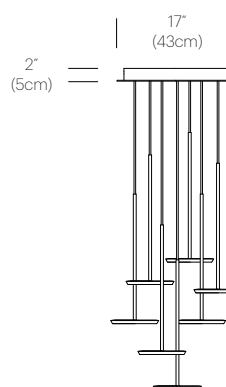

## PACKAGING WEIGHT AND DIMENSIONS

Sky Solo lamp	3.1LBS	19" X 10.2" X 2.4"
	1.4KGS	48cm X 26cm X 6cm
Chandelier canopy 17":	15LBS	22" X 22" X 6"
	6.8KGS	56cm X 56cm X 15cm
Chandelier canopy 26":	30LBS	32" X 32" X 6"
	13.6KGS	81cm X 81cm X 15cm

## DIMENSIONS

SKY CHANDELIER 3

SKY CHANDELIER 5

SKY CHANDELIER 7

SKY CHANDELIER 13

CIELO CHANDELIER CANOPY 3, 5, 7

CIELO CHANDELIER CANOPY 13