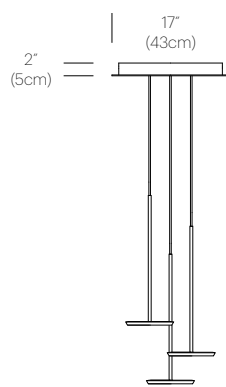

FIXTURE TYPE

Pendant

LIGHT SOURCE

LED Flat-Panel downlight/High-output LED array uplight

PRODUCT CODES

Sky Solo SKY SOLO

LIGHT CONTROL

Hard-wired, dimmable

Compatible with TRIAC/ELV dimmers.

(0-10V available with 240/277V driver option)

FEATURES

Dim-to-Warm (DTW) Light Source

Fully dimmable

Uplight/downlight

Energy-efficient, flat panel technology

Glare-free illumination

SPECIFICATIONS

Voltage : 120V 50/60Hz

(100-277V 50/60Hz Available upon request)

Power Consumption : 18W MAX

Color Temperature : 2700K-2200K DTW

Luminosity : 1250 Lu total (850 down/400 up)

Luminaire Efficacy : 70 Lumens/Watt

Color Rendition Index : 90 CRI

50K hour lifespan

Cable length : 10' (305cm)(Field cuttable)

1 year warranty

CERTIFICATIONS

Intertek

PACKAGING WEIGHT AND DIMENSIONS

Sky Solo lamp	3.1LBS	19" X 10.2" X 2.4"
	1.4KGS	48cm X 26cm X 6cm
Chandelier canopy 17":	15LBS	22" X 22" X 6"
	6.8KGS	56cm X 56cm X 15cm
Chandelier canopy 26":	30LBS	32" X 32" X 6"
	13.6KGS	81cm X 81cm X 15cm

NOTES

Custom requests can be considered on volume orders

Pablo

FINISHES

SKY LAMP

WHITE/
WHITE/
WHITE CABLE

CIELO CANOPY

WHITE

DIMENSIONS

SKY CHANDELIER 3