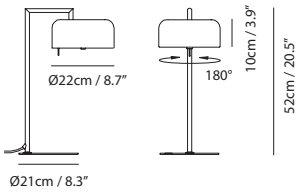

By Chen, Chao Cheng 陳昭成

cooper + matt black

**Lalu+ Table****Model**
SQ-250MDR**Material**
steel, acrylic diffuser**Light Source**
E26 1 x Max 60W**Feature**
Dip switch, shade rotatable**Weight**
2.8kg / 6.2lb**Cord**
200cm / 78.7"**Color**
 cooper + matt black

By Chen, Chao Cheng 陳昭成

copper + matt black

Lalu+ Pendant PL4

Model
SQ-250MCTR4

Material
steel, glass diffuser

Light Source
E26 4 x Max 60W

Feature
Rotatable cross bar

Weight
4.8kg / 10.6lb