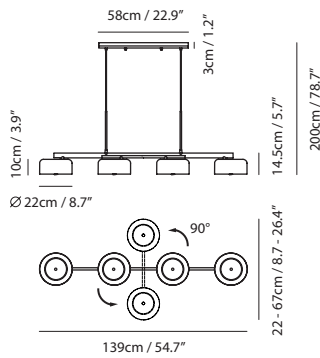

By Chen, Chao Cheng 陳昭成

cooper + matt black

**Lalu+ Table****Model**
SQ-250MDR**Material**
steel, acrylic diffuser**Light Source**
E26 1 x Max 60W**Feature**
Dip switch, shade rotatable**Weight**
2.8kg / 6.2lb**Cord**
200cm / 78.7"**Color**
 cooper + matt black

By Chen, Chao Cheng 陳昭成

cooper + matt black

**Lalu+ Floor****Model**
SQ-250MFR**Material**
steel, acrylic diffuser**Light Source**
E26 1 x Max 60W**Feature**
Dip switch, shade rotatable,
Height adjustable**Weight**
4.7kg / 10.3lb**Cord**
200cm / 78.7"**Color**
 cooper + matt black

By Chen, Chao Cheng 陳昭成

copper + matt black

Lalu+ Pendant PL4

Model
SQ-250MCTR4

Material
steel, glass diffuser

Light Source
E26 4 x Max 60W

Feature
Rotatable cross bar

Weight
4.8kg / 10.6lb